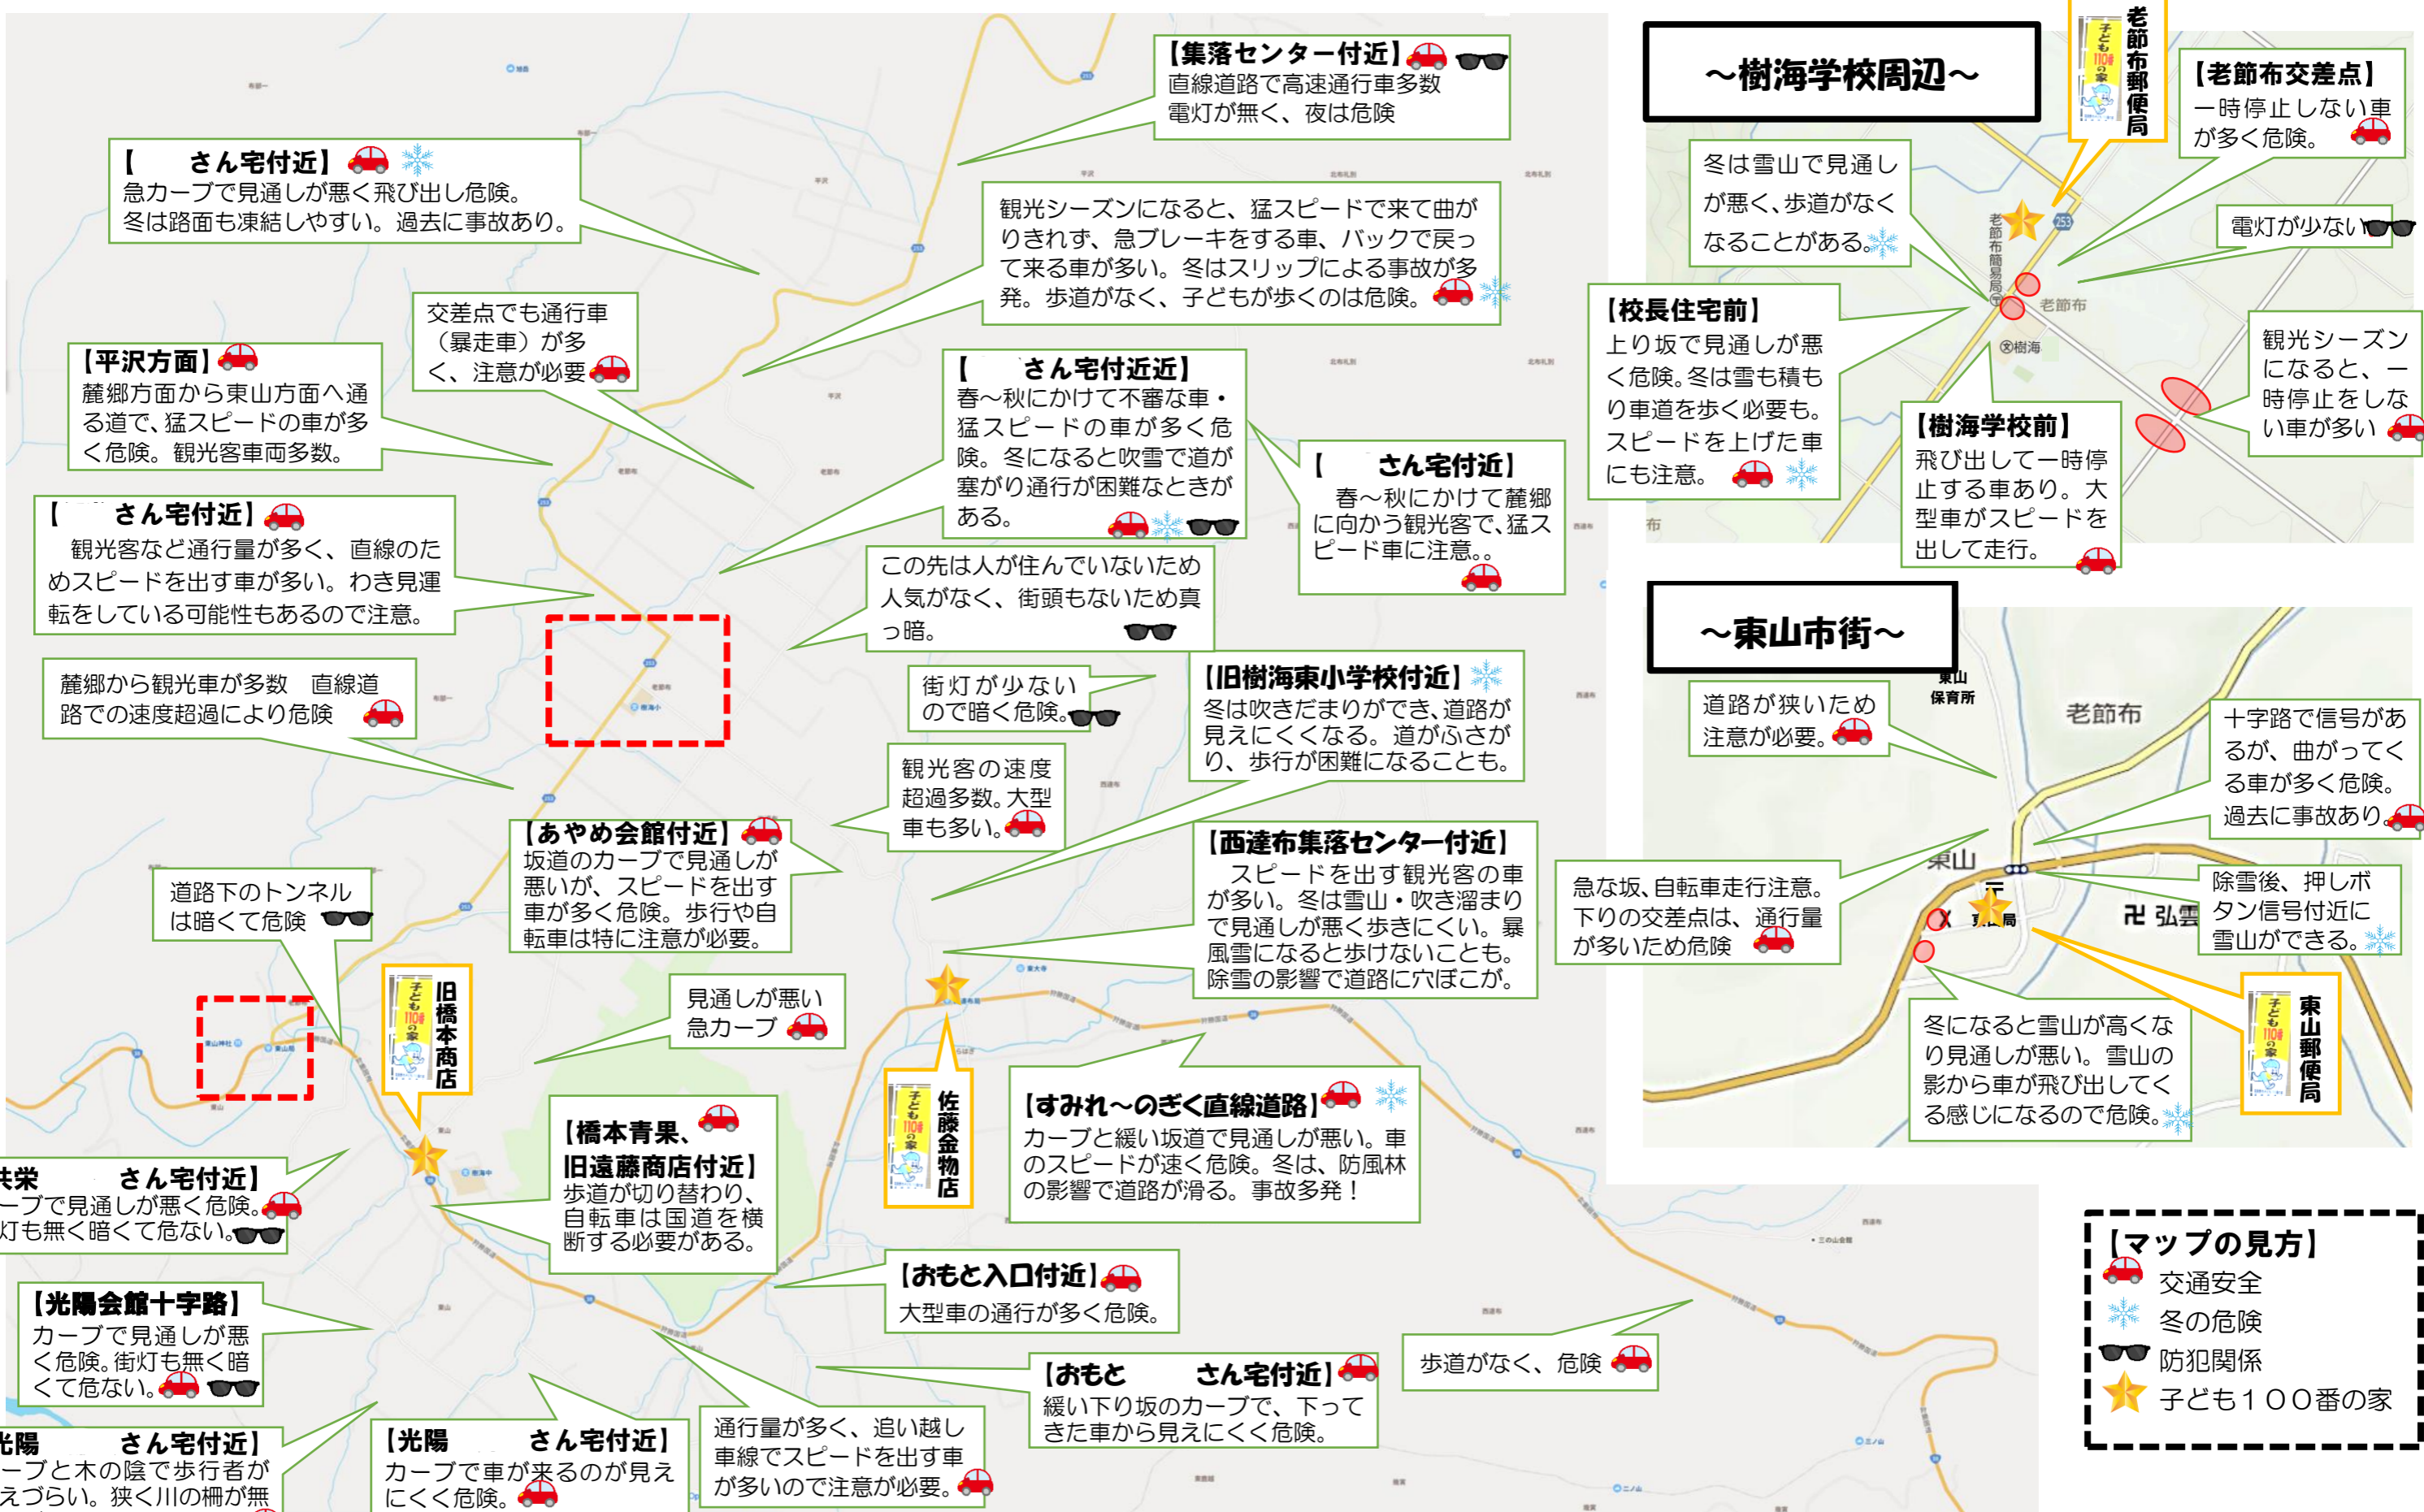

# 樹海地区 子ども安全マップ

校区内での主な危険箇所の一覧です。ご家庭でお子様と一緒にご確認ください。

**【マップの見方】**

- 交通安全
- 冬の危険
- 防犯関係
- 子ども100番の家